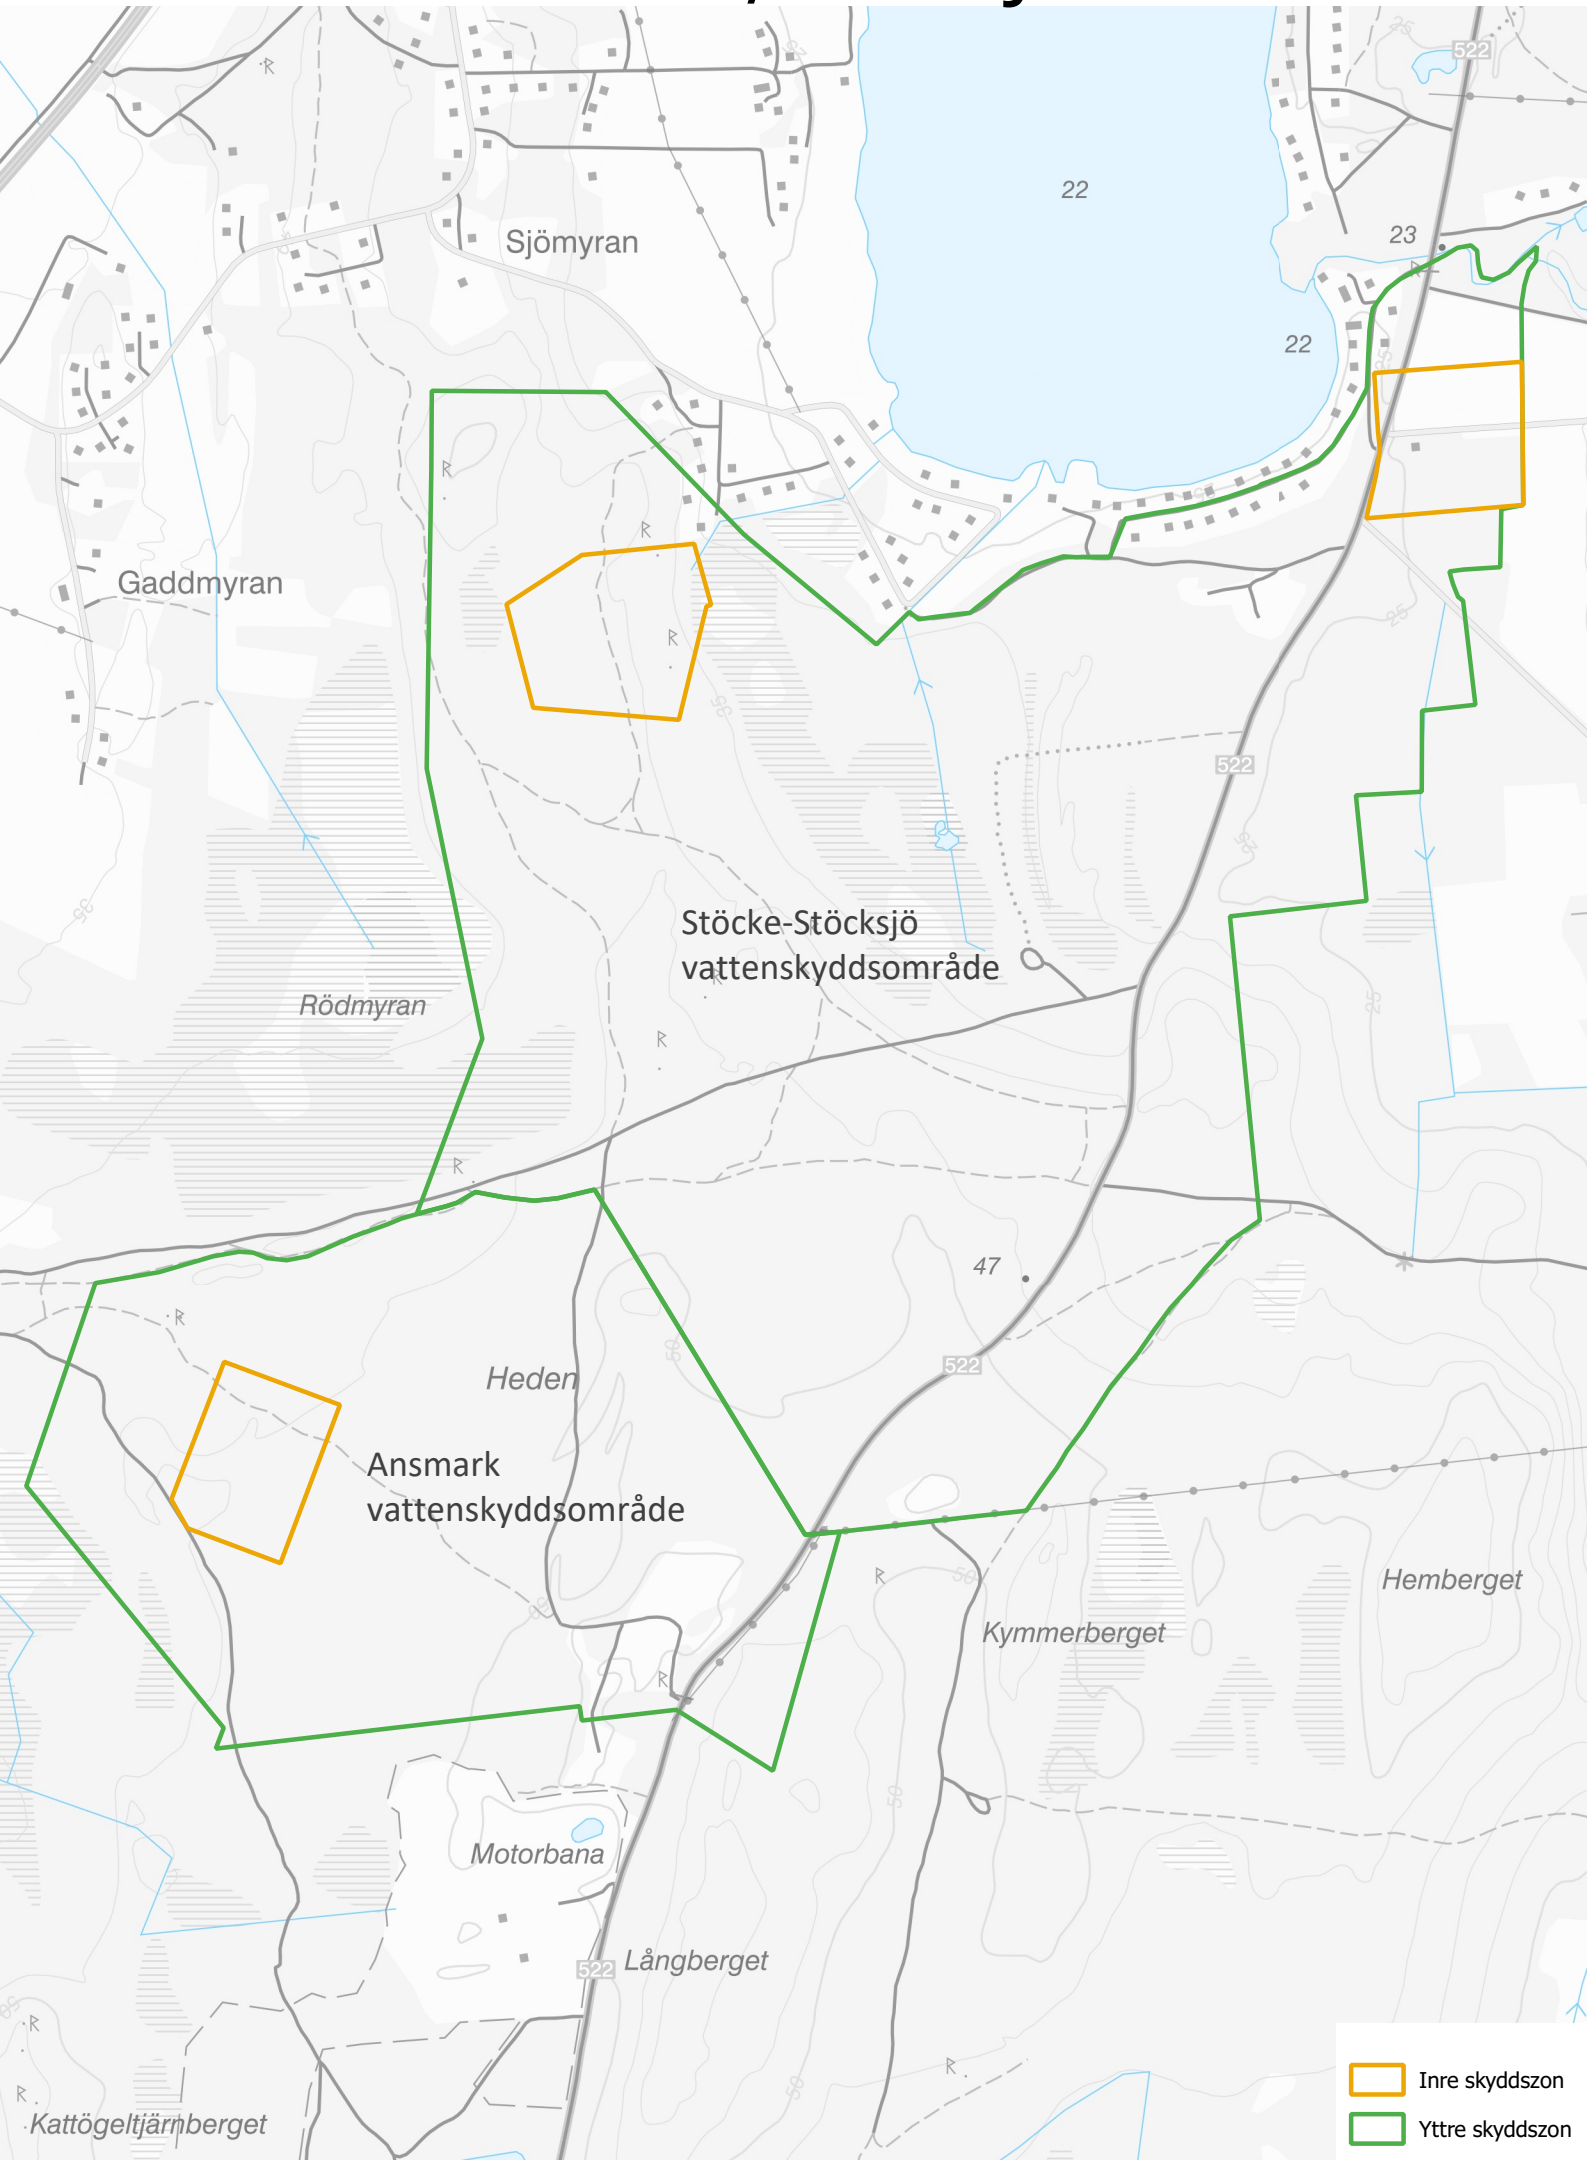

Stöcke/Stöcksjö

Stöcke-Stöcksjö
vattenskyddsområde

Ansmark
vattenskyddsområde

-  Inre skyddszon
-  Yttre skyddszon